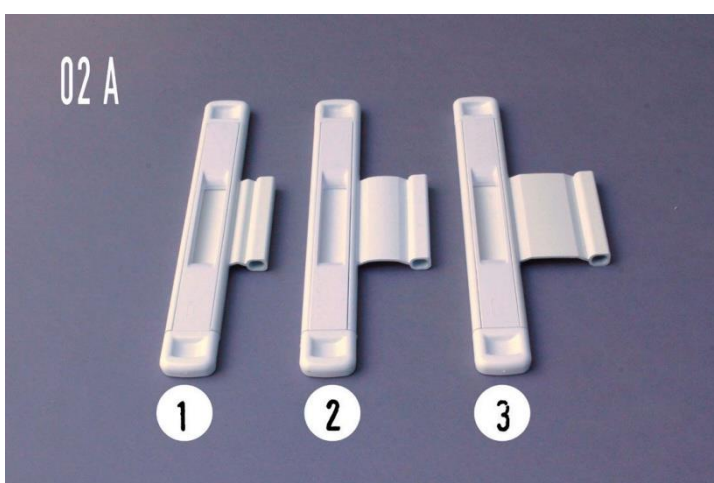

ΧΟΥΦΤΑ ΓΙΑ ΣΥΡΟΜΕΝΑ