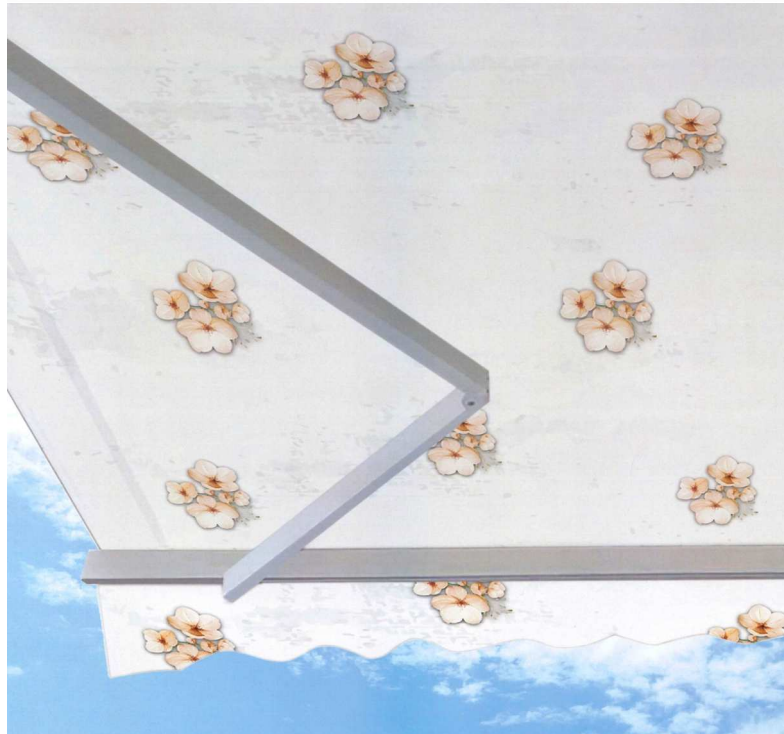

ΚΩΔΙΚΟΣ: 009

ΦΑΡΔΟΣ 160εκ.

MADE IN EU

Raikon

ΕΚΡΟΥ

ΩΧΡΑ

ΚΩΔΙΚΟΣ: 008

ΦΑΡΔΟΣ 160εκ.