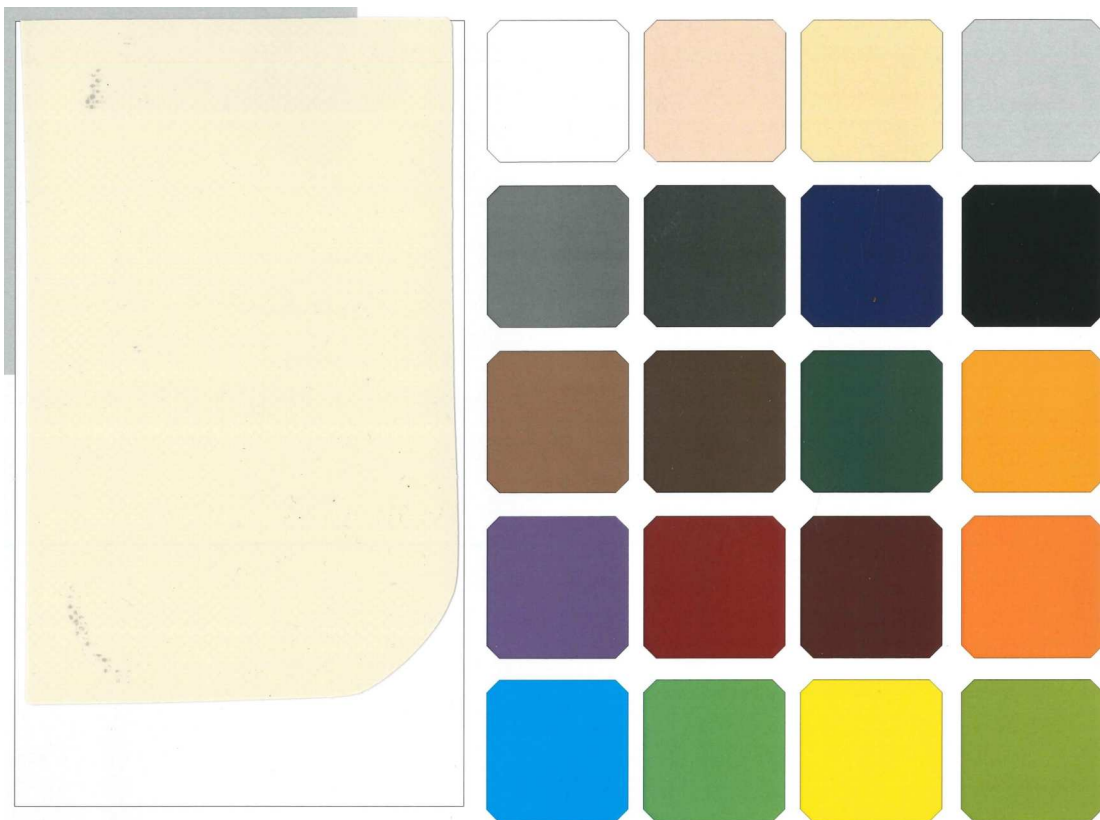

ΑΝΘΡΑΚΙ - ΑΝΘΡΑΚΙ

ΜΑΥΡΟ - ΜΑΥΡΟ

ΒΑΡΟΣ 320gr/m²

ΦΑΡΔΟΣ 150εκ.

MADE IN EU

ΖΕΛΑΤΙΝΑ ΔΙΑΦΑΝΗ ΚΑΘΑΡΟΤΗΤΑ 100%
ΠΑΧΟΣ 0,80mm ΣΥΝΘΕΣΗ 100% PVC
ΘΕΡΜΟΚΡΑΣΙΑ -15°C ΕΩΣ + 60°C

PVC ΠΛΑΣΤΙΚΟ
ΦΑΡΔΟΣ 2,50m ΒΑΡΟΣ 650gr/m²

ΛΕΥΚΟ