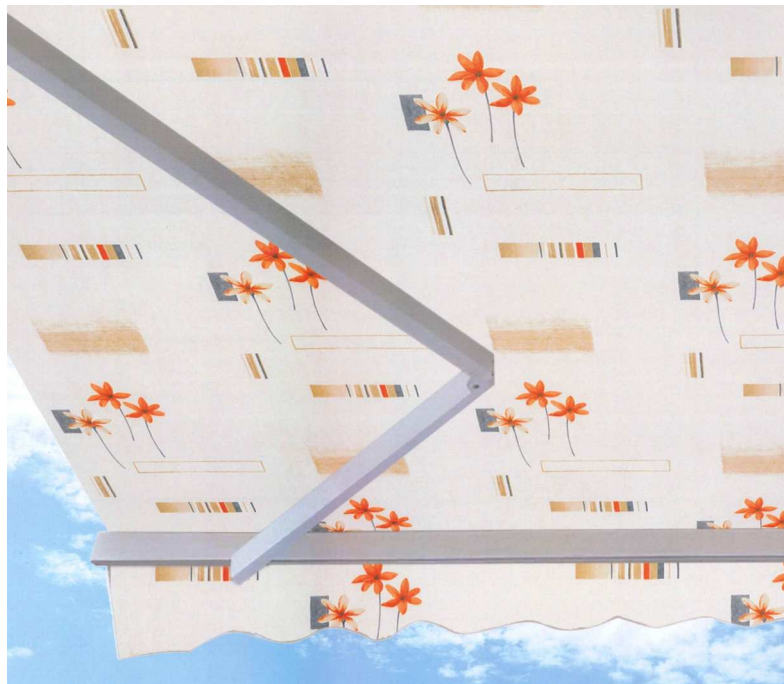

ΦΑΡΔΟΣ 160εκ.

MADE IN EU

Raikon

ΕΚΡΟΥ

ΩΧΡΑ

ΚΩΔΙΚΟΣ: 014

ΦΑΡΔΟΣ 160εκ.

MADE IN EU