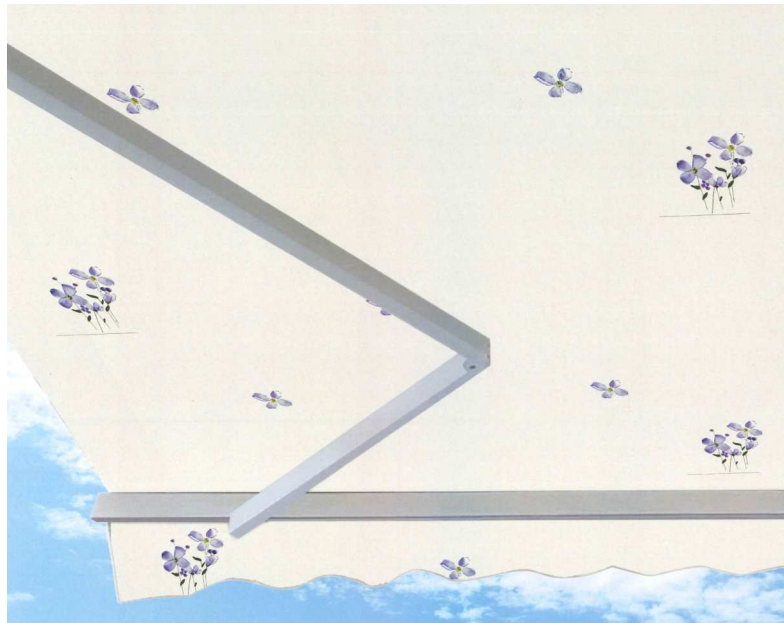

Raikon

ΕΚΡΟΥ

ΩΧΡΑ

ΓΚΡΙ

ΚΩΔΙΚΟΣ: 001

ΦΑΡΔΟΣ 160εκ.