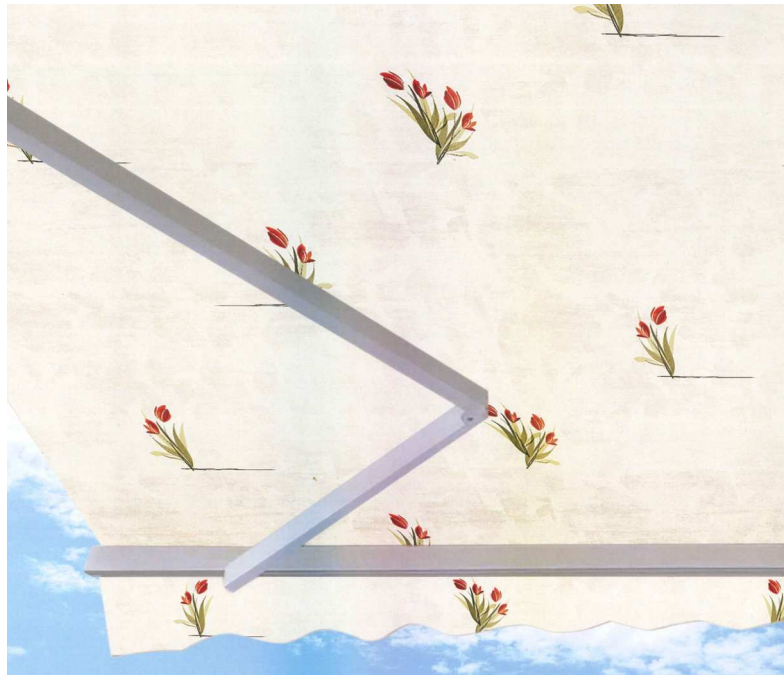

Raikon

ΚΩΔΙΚΟΣ: 012

ΦΑΡΔΟΣ 160εκ.

MADE IN EU

Raikon

ΕΚΡΟΥ

ΠΡΑΣΙΝΟ

ΚΩΔΙΚΟΣ: 013