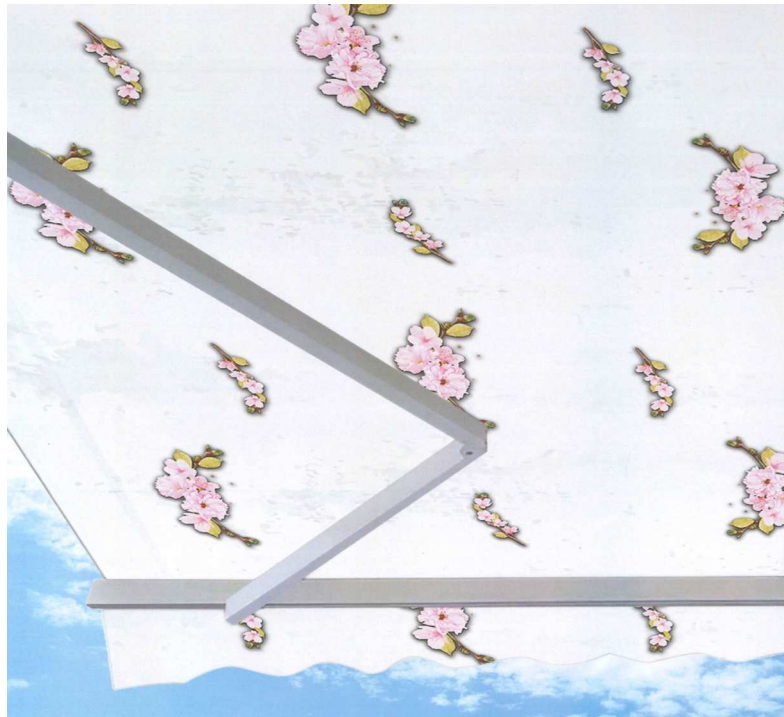

Raikon

ΕΚΡΟΥ

ΚΩΔΙΚΟΣ: 010

ΦΑΡΔΟΣ 160εκ.

MADE IN EU

Raikon

ΕΚΡΟΥ

ΠΡΑΣΙΝΟ