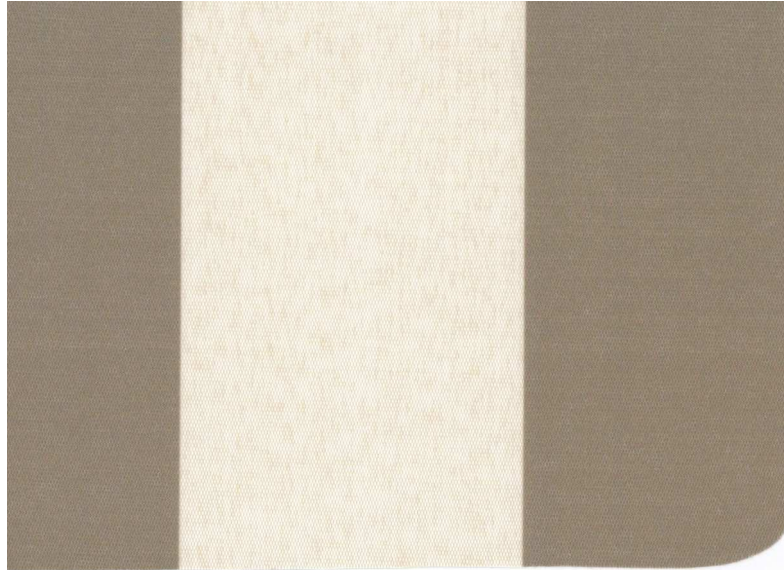

Raikon

ΕΚΡΟΥ

ΚΩΔΙΚΟΣ: 134

ΦΑΡΔΟΣ 160εκ.